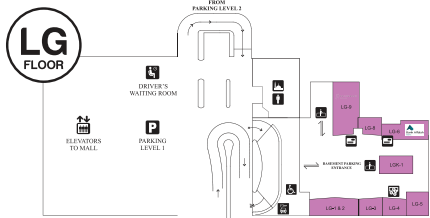

Dolmen Mall CLIFTON

MALL Guide

Fashion - Lingerie

L-1	Brigit Linnette Studio	0333-3302100
L-2	Trump	021-3329-4280